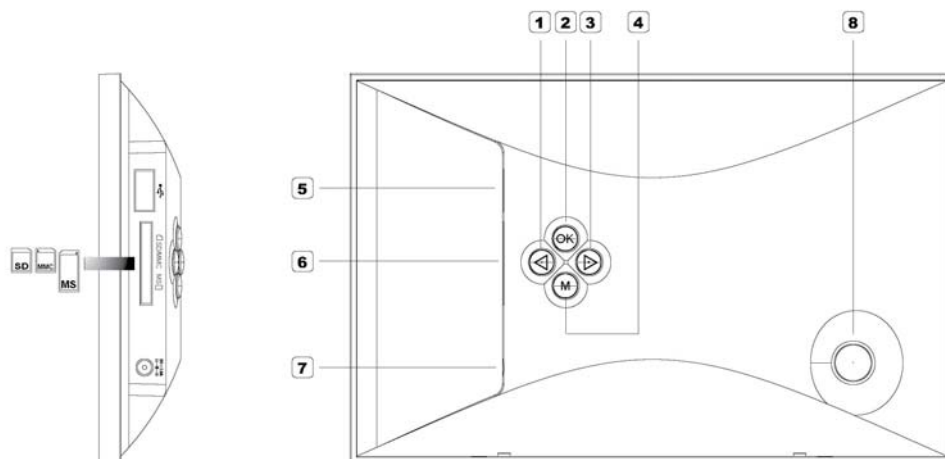

7 INCH DIGITAL PICTURE FRAME

DIGITÁLNÍ FOTORÁMEČEK DPS DP70

7 INCH DIGITAL PICTURE FRAME

Instalace

Otevřete balení a odstraňte ochranné polstrování. Vytáhněte ochranný sáček s rámečkem. Připevněte k rámečku stojan. Připojte napájení. Ze zadní strany vložte SD kartu s fotkami nebo USB flash disk.

Nastavení

1. Z Vašeho fotoaparátu vytáhněte SD kartu:

2. Vložte SD kartu do fotorámečku

3. Rámeček je připraven k použití

7 INCH DIGITAL PICTURE FRAME

Tlačítka

Doleva
OK
Doprava
Menu / Exit
USB konektor
SD/MMC/MS slot
Zdířka napájení

7 INCH DIGITAL PICTURE FRAME

Pokud je SD karta nebo USB flash disk vložen, slideshow se spustí automaticky.

Zmáčkněte Menu/Exit tlačítko na zadním panelu, náhled obrázku by se měl objevit.

Zmáčkněte doleva/doprava pro výběr požadovaného obrázku a OK pro jeho zobrazení

Při druhém zmáčknutí OK spustíte slideshow.

Zmáčknutím OK zapauzujete slideshow.

Zmáčkněte Menu/Exit pro návrat na přehled.

Zmáčkněte Menu/Exit podruhé pro výběr vstupního zařízení

Pohybem doleva/doprava vyberete vstupní zařízení a zmáčknutím OK vstoupíte do přehledu fotek.