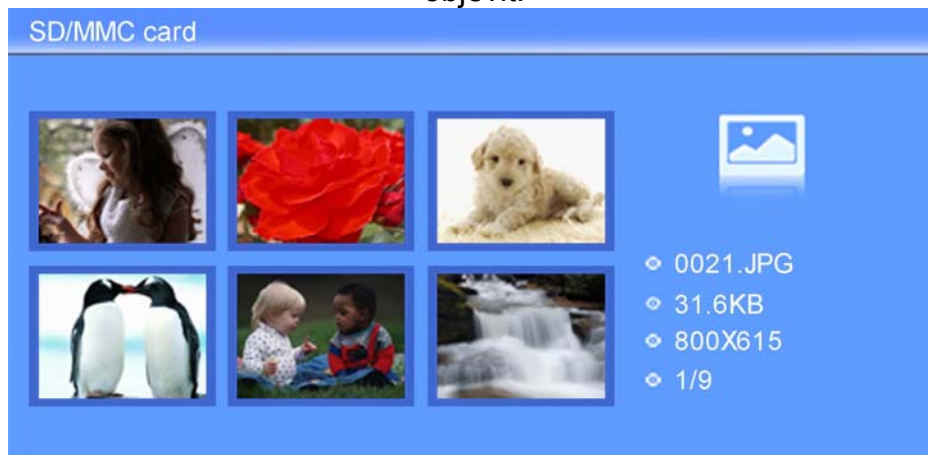

7 INCH DIGITAL PICTURE FRAME

DIGITÁLNÍ FOTORÁMEČEK DPS DP70

7 INCH DIGITAL PICTURE FRAME

Instalace

Otevřete balení a odstraňte ochranné polstrování. Vytáhněte ochranný sáček s rámečkem. Připevněte k rámečku stojan. Připojte napájení. Ze zadní strany vložte SD kartu s fotkami nebo USB flash disk.

Nastavení

1. Z Vašeho fotoaparátu vytáhněte SD kartu:

2. Vložte SD kartu do fotorámečku

3. Rámeček je připraven k použití

7 INCH DIGITAL PICTURE FRAME

Tlačítka

Doleva
OK
Doprava
Menu / Exit
USB konektor
SD/MMC/MS slot
Zdířka napájení

7 INCH DIGITAL PICTURE FRAME

Pokud je SD karta nebo USB flash disk vložen, slideshow se spustí automaticky.

Zmáčkněte Menu/Exit tlačítko na zadním panelu, náhled obrázku by se měl objevit.

Zmáčkněte doleva/doprava pro výběr požadovaného obrázku a OK pro jeho zobrazení

Při druhém zmáčknutí OK spustíte slideshow.

Zmáčknutím OK zapauzujete slideshow.

Zmáčkněte Menu/Exit pro návrat na přehled.

Zmáčkněte Menu/Exit podruhé pro výběr vstupního zařízení

Pohybem doleva/doprava vyberete vstupní zařízení a zmáčknutím OK vstoupíte do přehledu fotek.